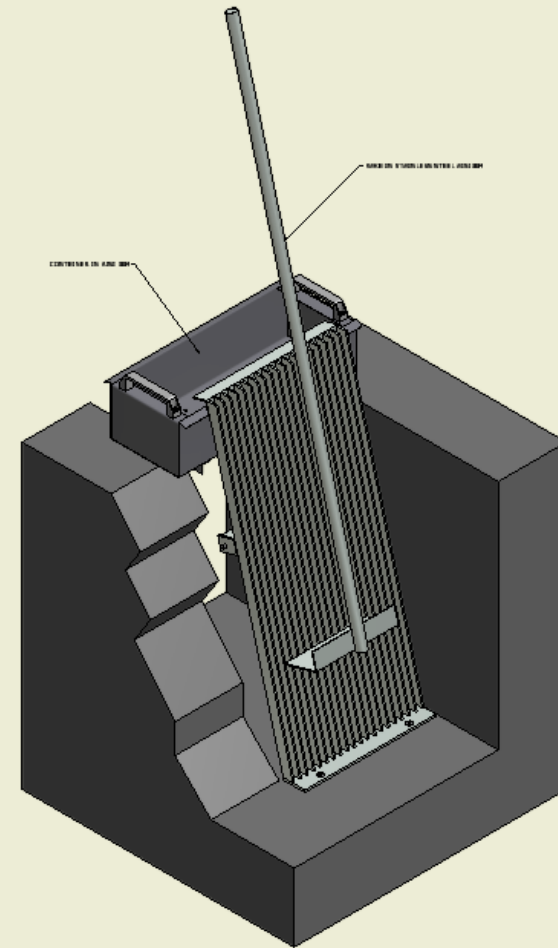

ISOMETRIC VIEW SCALE (1 : 4)

0		Drawing Manual Coarse Screen			
NO	DATE	DESIGN	REVISION	DATE	REVISION
MATERIAL: STAINLESS STEEL 304		2003.11.15 2003.11.15 2003.11.15 2003.11.15			
		PT. MANUKA INDUSTRIAL Jl. Raya Cikarang - Bekasi Telp. (021) 8324 1111 - Fax (021) 8324 1112 E-mail: info@manuka.co.id			
VA TECH WABAG PT. VA TECH WABAG Jl. Raya Cikarang - Bekasi Telp. (021) 8324 1111 - Fax (021) 8324 1112 E-mail: info@va-tech.com		MANUKA COARSE SCREEN GM 110 2003.11.15			