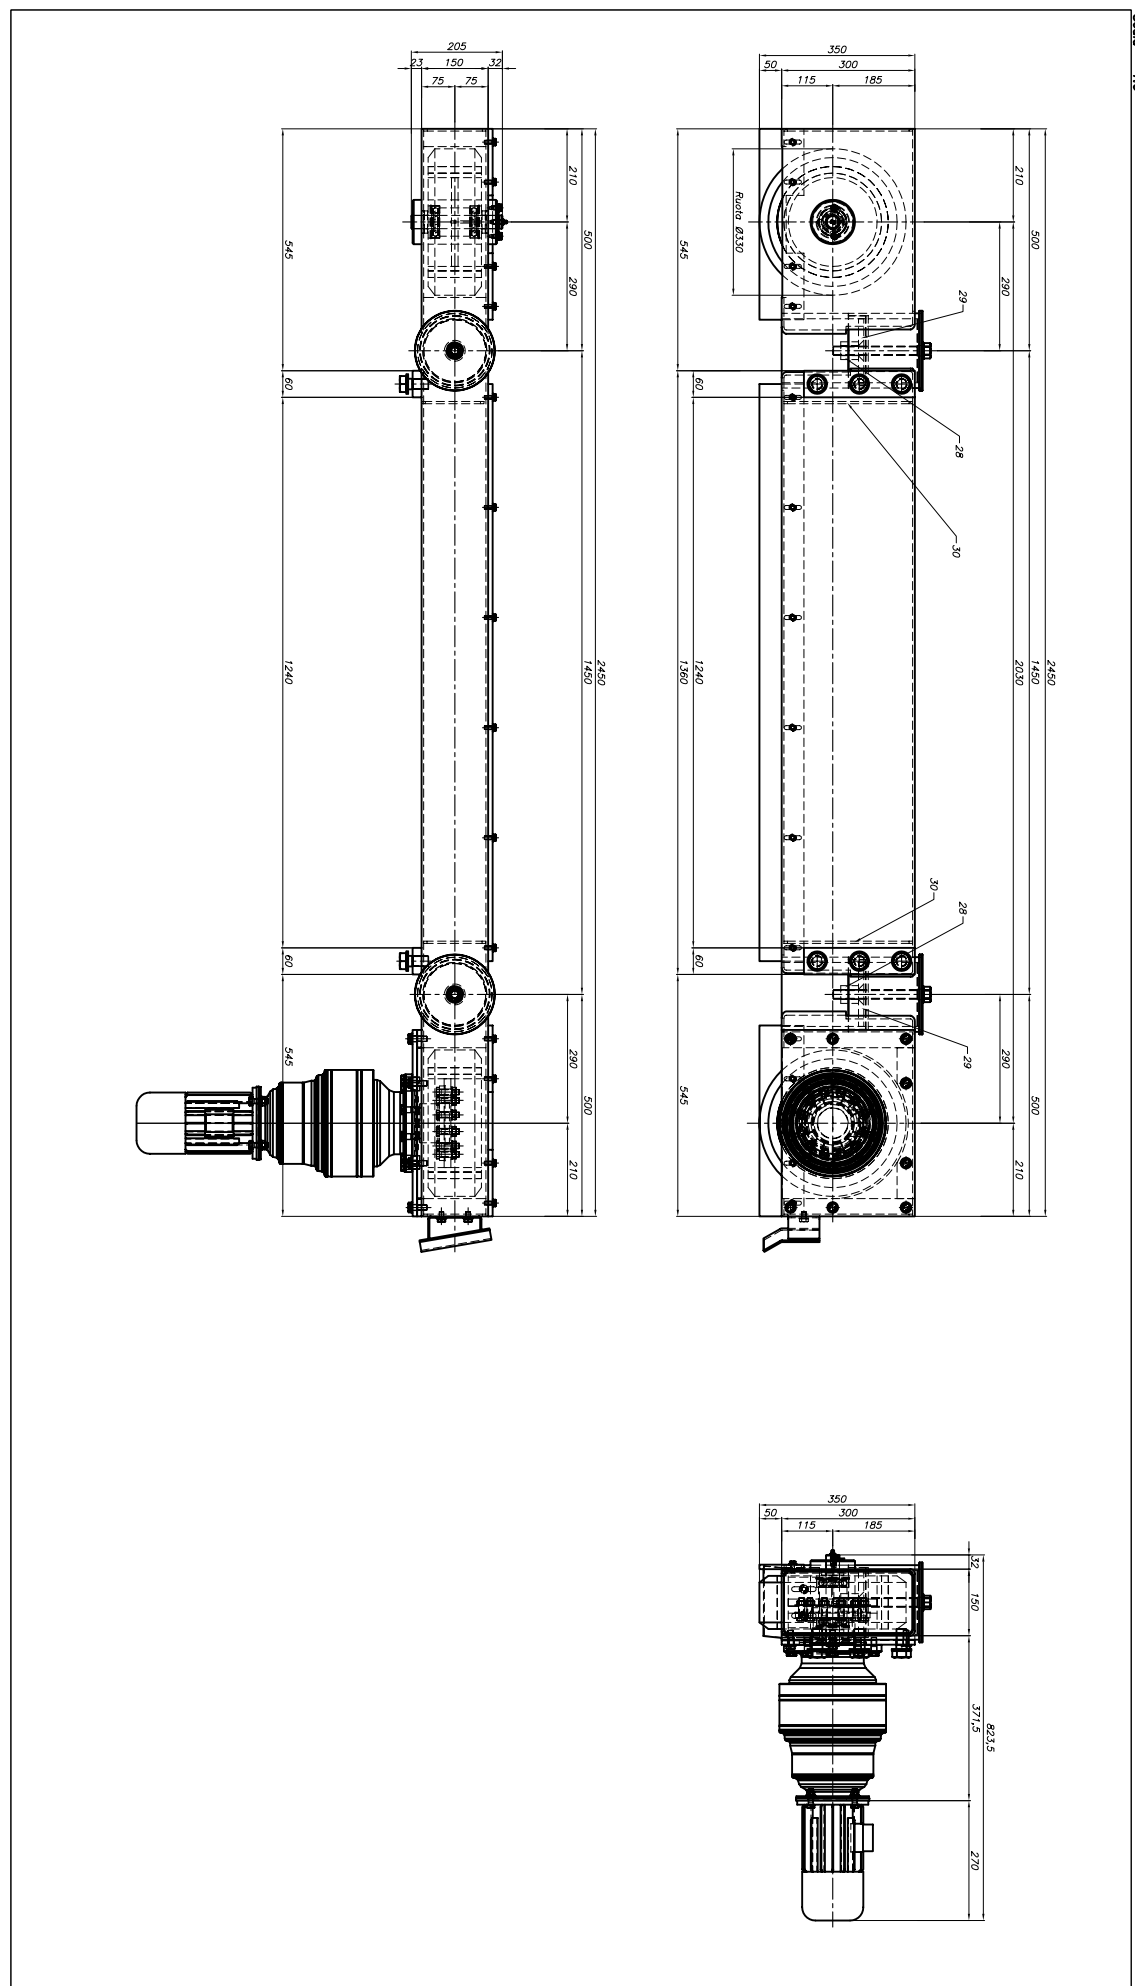

Posizione	Descrizione	Quantità
47	Ulna JE M8x40	14
48	Ulna JE M8x40	14
49	Ulna JE M8x40	14
50	Ulna JE M8x40	14
51	Ulna JE M8x40	14
52	Ulna JE M8x40	14
53	Ulna JE M8x40	14
54	Ulna JE M8x40	14
55	Ulna JE M8x40	14
56	Ulna JE M8x40	14
57	Ulna JE M8x40	14
58	Ulna JE M8x40	14
59	Ulna JE M8x40	14
60	Ulna JE M8x40	14
61	Ulna JE M8x40	14
62	Ulna JE M8x40	14
63	Ulna JE M8x40	14
64	Ulna JE M8x40	14
65	Ulna JE M8x40	14
66	Ulna JE M8x40	14
67	Ulna JE M8x40	14
68	Ulna JE M8x40	14
69	Ulna JE M8x40	14
70	Ulna JE M8x40	14
71	Ulna JE M8x40	14
72	Ulna JE M8x40	14
73	Ulna JE M8x40	14
74	Ulna JE M8x40	14
75	Ulna JE M8x40	14
76	Ulna JE M8x40	14
77	Ulna JE M8x40	14
78	Ulna JE M8x40	14
79	Ulna JE M8x40	14
80	Ulna JE M8x40	14
81	Ulna JE M8x40	14
82	Ulna JE M8x40	14
83	Ulna JE M8x40	14
84	Ulna JE M8x40	14
85	Ulna JE M8x40	14
86	Ulna JE M8x40	14
87	Ulna JE M8x40	14
88	Ulna JE M8x40	14
89	Ulna JE M8x40	14
90	Ulna JE M8x40	14
91	Ulna JE M8x40	14
92	Ulna JE M8x40	14
93	Ulna JE M8x40	14
94	Ulna JE M8x40	14
95	Ulna JE M8x40	14
96	Ulna JE M8x40	14
97	Ulna JE M8x40	14
98	Ulna JE M8x40	14
99	Ulna JE M8x40	14
100	Ulna JE M8x40	14

COMPONENTI PER UN CARRELLO

0 01.12.2004 Disegno carrello per ruote da 83X0

FRUMACOSIRUZIONI

33070 Vigonovo di Fontanafredda
 Via Fontanafredda, 21, La Croce
 Tel. 0434/999608 - Fax 999637
 E-Mail: frumacosiruzioni@tin.it

CARRELLO POMPE RASCHIA FANCO 8330x120x820

PR 510

2004.CA330.02.0