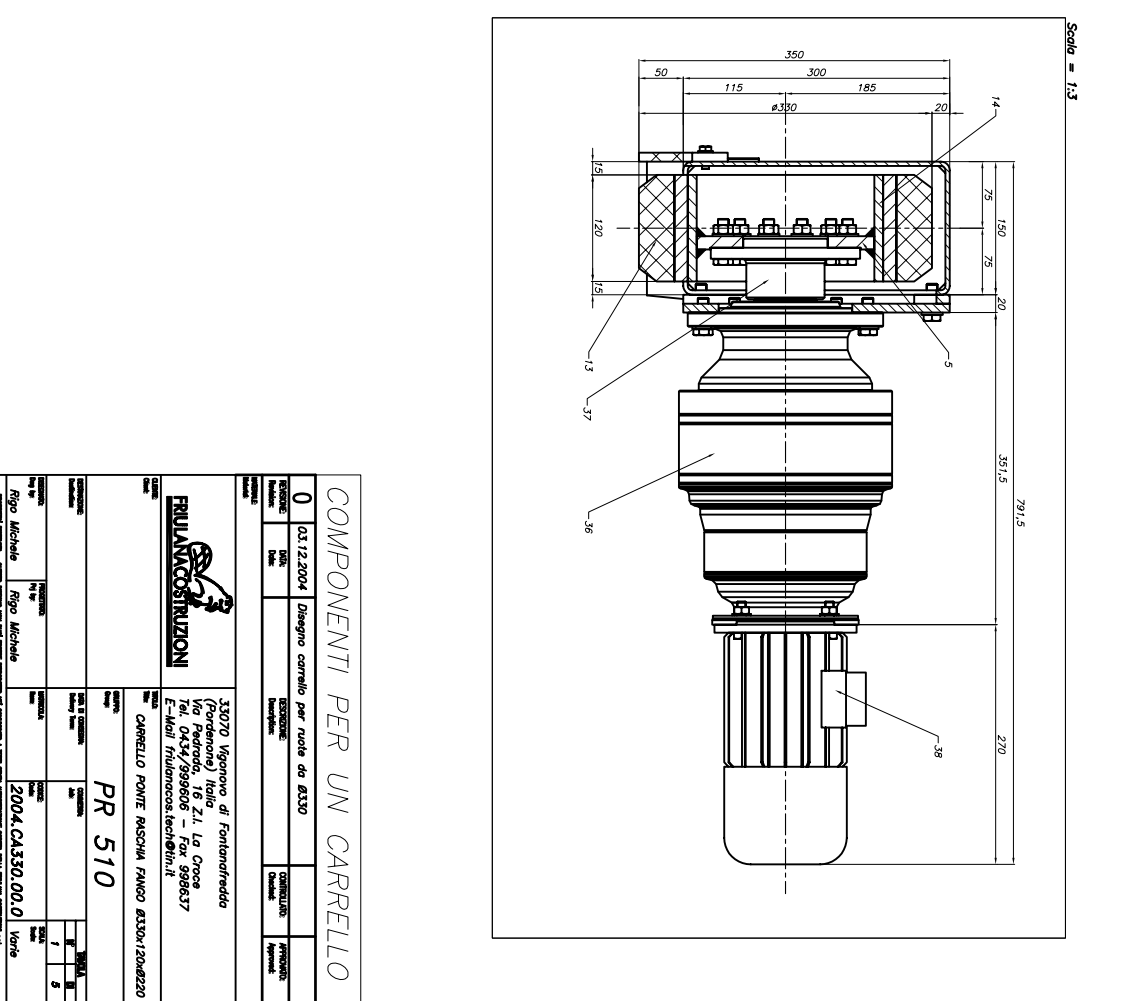

Posizione	Descrizione	Quantità
47	Ulna JE M8x40	14
48	Ulna JE M8x40	14
49	Ulna JE M8x40	14
50	Ulna JE M8x40	14
51	Ulna JE M8x40	14
52	Ulna JE M8x40	14
53	Ulna JE M8x40	14
54	Ulna JE M8x40	14
55	Ulna JE M8x40	14
56	Ulna JE M8x40	14
57	Ulna JE M8x40	14
58	Ulna JE M8x40	14
59	Ulna JE M8x40	14
60	Ulna JE M8x40	14
61	Ulna JE M8x40	14
62	Ulna JE M8x40	14
63	Ulna JE M8x40	14
64	Ulna JE M8x40	14
65	Ulna JE M8x40	14
66	Ulna JE M8x40	14
67	Ulna JE M8x40	14
68	Ulna JE M8x40	14
69	Ulna JE M8x40	14
70	Ulna JE M8x40	14
71	Ulna JE M8x40	14
72	Ulna JE M8x40	14
73	Ulna JE M8x40	14
74	Ulna JE M8x40	14
75	Ulna JE M8x40	14
76	Ulna JE M8x40	14
77	Ulna JE M8x40	14
78	Ulna JE M8x40	14
79	Ulna JE M8x40	14
80	Ulna JE M8x40	14
81	Ulna JE M8x40	14
82	Ulna JE M8x40	14
83	Ulna JE M8x40	14
84	Ulna JE M8x40	14
85	Ulna JE M8x40	14
86	Ulna JE M8x40	14
87	Ulna JE M8x40	14
88	Ulna JE M8x40	14
89	Ulna JE M8x40	14
90	Ulna JE M8x40	14
91	Ulna JE M8x40	14
92	Ulna JE M8x40	14
93	Ulna JE M8x40	14
94	Ulna JE M8x40	14
95	Ulna JE M8x40	14
96	Ulna JE M8x40	14
97	Ulna JE M8x40	14
98	Ulna JE M8x40	14
99	Ulna JE M8x40	14
100	Ulna JE M8x40	14

COMPONENTI PER UN CARRELLO

0 01.12.2004 Disegno carrello per ruote da 83X0

FRUMACOSIRUZIONI

33070 Vigonovo di Fontanafredda
 Via Fontanafredda, 21, La Croce
 Tel. 0434/999608 - Fax 999637
 E-Mail: frumacosiruzioni@tin.it

CARRELLO POMPE RASCHIA FANCO 8330x120x820

PR 510

2004.CA330.02.0